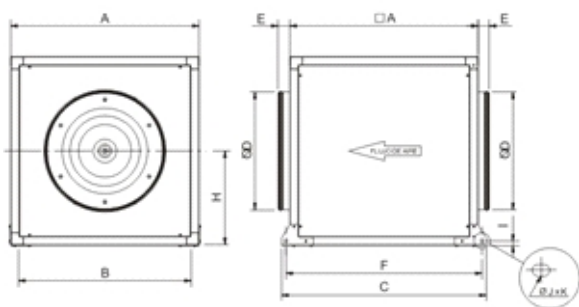

CVAT-N

5137823700 - CVAT/4-1400/250 N D PTC 0,18KW (230/400V) 50HZ N8 - GELUIDGEDEMPTE BOXVENTILATOREN

Serie geluidgedemppte boxventilatoren met direct aangedreven centrifugaal ventilator, met achterover gebogen schoepen. Voor grootkeukens / industrie en utiliteit toepasbaar. Het frame is gemaakt van aluminium profielen en extra dikke panelen, die gemaakt zijn van fibreglass en bekleed met geluiddempend materiaal van 25 mm dik.

Aansluiting op het kanaal middels ronde flenzen op in en uitblaas. CVAB-N/CVAT-N hebben een centrifugaal waaijer, met achterovergebogen schoepen, direct aangedreven, gemaakt van aluminium (CVAB-N) of van staal (CVAT-N), waarbij de motor in de luchtstroom is gemonteerd.

Motoren zijn 230/400V 50Hz, IP55, klasse F, met thermische beveiliging (PTC), toerenregelbaar door frequentieregelaar. Werktemperaturen -20°C tot 40°C.

Merk S&P model CVAT/4-1400/250 N D PTC 0,18KW (230/400V) 50HZ N8.

Constructie

Diameter	250 mm
Ventilatorgrootte	250
Gewicht	27,90 kg

Motor karakteristieken

Aantal polen	4
Voltage	3-230/400V-50Hz
Maximaal opgenomen stroom	0,8 A / 0,5 A
IP klasse	IP55
Motor isolatieklasse	F

Werkpunt

Ventilatorsnelh	1460

Tekening

A	B	C	ØD	E	F	H	I	J
500	457	574	250	58	534	250	23	12

18