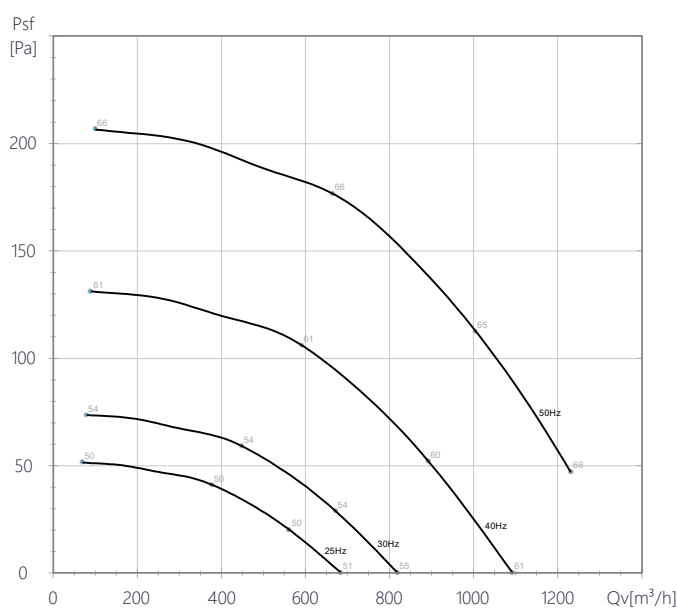

Werkpunt

Ventilatorsnelh	1460
-----------------	------

Tekening

A	B	C	ØD	E	F	H	I	J
500	457	574	250	58	534	250	23	12

18

Performance grafiek

Geluidsgegevens

	63	125	250	500	1k	2k	4k	8k	Totaal
Inlaat (LwA)	32	55	59	62	58	57	54	51	66
Inlaat LpA @ 3m	11	34	38	41	37	36	33	30	46
Uitlaat (LwA)	34	50	56	56	59	57	47	42	64
Uitlaat LpA @ 3m	13	29	35	35	38	36	26	21	43
Afgestraald (LwA)	28	44	45	48	47	45	36	30	53
Afgestraald LpA @ 3m	7	23	24	27	26	24	15	9	33