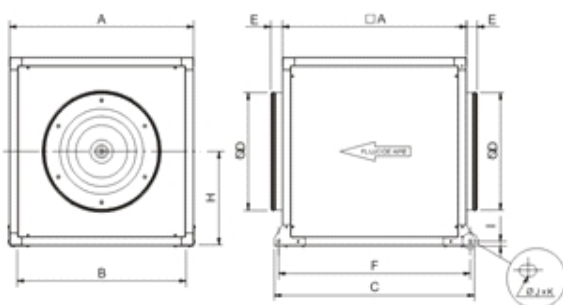

Constructie

Diameter	630 mm
Ventilatorgrootte	630
Gewicht	101,70 kg

Motor karakteristieken

Aantal polen	4
Voltage	3-230/400V-50Hz
Maximaal opgenomen stroom	10,2 A / 5,9 A
IP klasse	IP55
Motor isolatieklasse	F

Werkpunt

Ventilatorsnelh	1430
-----------------	------

Tekening

A	B	C	ØD	E	F	H	I	J
1000	959	1077	630	58	1037	500	23	12

18

Performance grafiek

Geluidsgegevens

	63	125	250	500	1k	2k	4k	8k	Totaal
Inlaat (LwA)	57	79	81	80	78	84	74	68	88
Inlaat LpA @ 3m	36	58	60	59	57	63	53	47	68
Uitlaat (LwA)	67	82	81	84	84	81	74	62	90
Uitlaat LpA @ 3m	46	61	60	63	63	60	53	41	69
Afgestraald (LwA)	52	67	70	65	64	66	56	48	74
Afgestraald LpA @ 3m	31	46	49	44	43	45	35	27	53