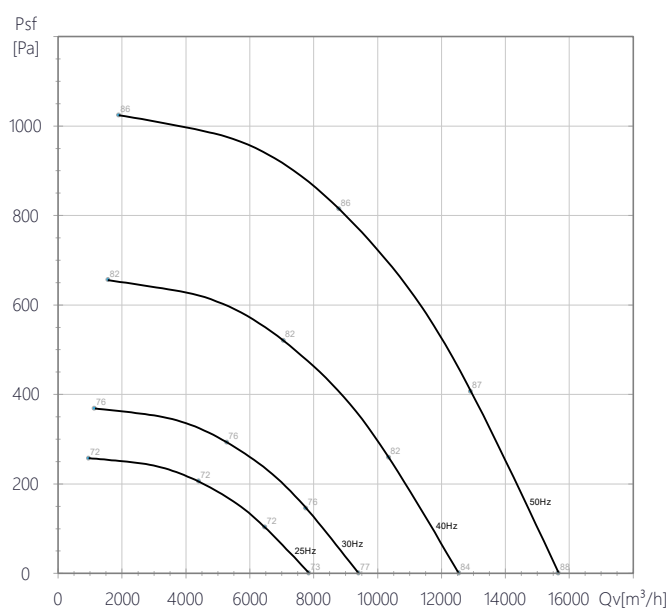

Werkpunt

Ventilatorsnelh	1430
-----------------	------

Tekening

A	B	C	ØD	E	F	H	I	J
1000	959	1077	630	58	1037	500	23	12

18

Performance grafiek

Geluidsgegevens

	63	125	250	500	1k	2k	4k	8k	Totaal
Inlaat (LwA)	57	79	81	80	78	84	74	68	88
Inlaat LpA @ 3m	36	58	60	59	57	63	53	47	68
Uitlaat (LwA)	67	82	81	84	84	81	74	62	90
Uitlaat LpA @ 3m	46	61	60	63	63	60	53	41	69
Afgestraald (LwA)	52	67	70	65	64	66	56	48	74
Afgestraald LpA @ 3m	31	46	49	44	43	45	35	27	53