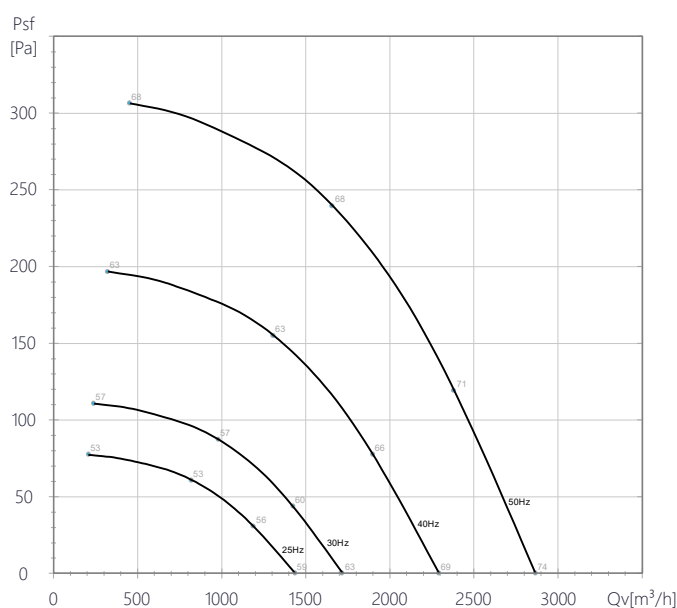

Constructie

Diameter	355 mm
Ventilatorgrootte	355
Gewicht	27,00 kg

Motor karakteristieken

Aantal polen	4
Voltage	3-230/400V-50Hz
Maximaal opgenomen stroom	0,9 A / 0,5 A
IP klasse	IP55
Motor isolatieklasse	F

Werkpunt

Ventilatorsnelh	1465
-----------------	------

Tekening

A	B	C	ØD	E	F	H	I	J
650	607	724	355	58	684	325	23	12

K
18

Performance grafiek

Geluidsgegevens

	63	125	250	500	1k	2k	4k	8k	Totaal
Inlaat (LwA)	41	64	67	69	66	67	61	57	74
Inlaat LpA @ 3m	20	43	46	48	45	46	40	36	54
Uitlaat (LwA)	45	61	65	66	68	66	57	50	73
Uitlaat LpA @ 3m	24	40	44	45	47	45	36	29	52
Afgestraald (LwA)	37	52	54	55	54	53	43	37	61
Afgestraald LpA @ 3m	16	31	33	34	33	32	22	16	40