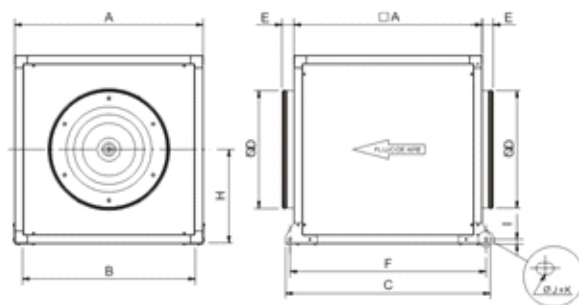

Constructie

Diameter	355 mm
Ventilatorgrootte	355
Gewicht	27,00 kg

Motor karakteristieken

Aantal polen	4
Voltage	3-230/400V-50Hz
Maximaal opgenomen stroom	0,9 A / 0,5 A
IP klasse	IP55
Motor isolatieklasse	F

Werkpunt

Ventilatorsnelh	1465
-----------------	------

Tekening

A	B	C	ØD	E	F	H	I	J
650	607	724	355	58	684	325	23	12

K
18

Performance grafiek

Geluidsgegevens

	63	125	250	500	1k	2k	4k	8k	Totaal
Inlaat (LwA)	41	64	67	69	66	67	61	57	74
Inlaat LpA @ 3m	20	43	46	48	45	46	40	36	54
Uitlaat (LwA)	45	61	65	66	68	66	57	50	73
Uitlaat LpA @ 3m	24	40	44	45	47	45	36	29	52
Afgestraald (LwA)	37	52	54	55	54	53	43	37	61
Afgestraald LpA @ 3m	16	31	33	34	33	32	22	16	40