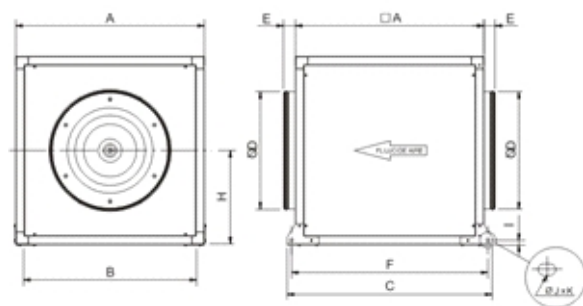

CVAT-N

5137824000 - CVAT/4-4000/400 N D PTC 0,37KW (230/400V) 50HZ N8 - GELUIDGEDEMPTE BOXVENTILATOREN

Serie geluidgedemppte boxventilatoren met direct aangedreven centrifugaal ventilator, met achterover gebogen schoepen. Voor grootkeukens / industrie en utiliteit toepasbaar. Het frame is gemaakt van aluminium profielen en extra dikke panelen, die gemaakt zijn van fibreglass en bekleed met geluiddempend materiaal van 25 mm dik.

Aansluiting op het kanaal middels ronde flenzen op in en uitblaas. CVAB-N/CVAT-N hebben een centrifugaal waaijer, met achterovergebogen schoepen, direct aangedreven, gemaakt van aluminium (CVAB-N) of van staal (CVAT-N), waarbij de motor in de luchtstroom is gemonteerd.

Motoren zijn 230/400V 50Hz, IP55, klasse F, met thermische beveiliging (PTC), toerenregelbaar door frequentieregelaar. Werktemperaturen -20°C tot 40°C.

Merk S&P model CVAT/4-4000/400 N D PTC 0,37KW (230/400V) 50HZ N8.

Constructie

Diameter	400 mm
Ventilatorgrootte	400
Gewicht	28,80 kg

Motor karakteristieken

Aantal polen	4
Voltage	3-230/400V-50Hz
Maximaal opgenomen stroom	1,5 A / 0,9 A
IP klasse	IP55
Motor isolatieklasse	F

Werkpunt

Ventilatorsnelh	1480

Tekening

A	B	C	ØD	E	F	H	I	J
650	607	724	400	58	684	325	23	12

K

18