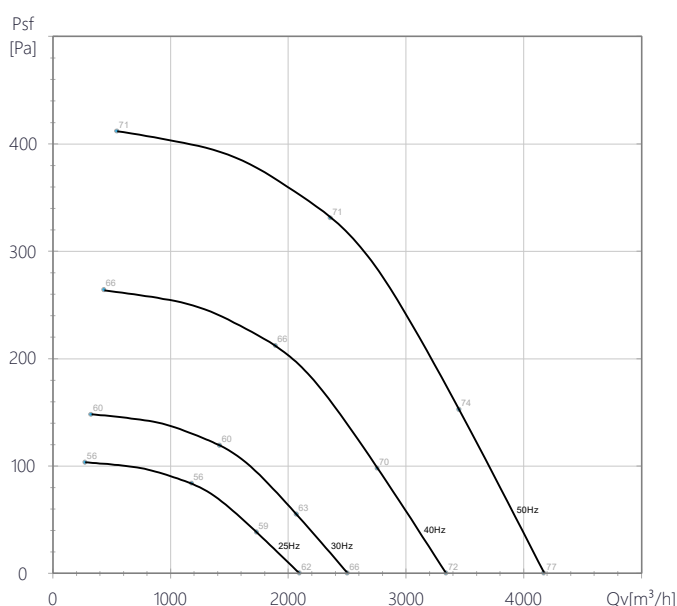

### Werkpunt

Ventilatorsnelh	1480
-----------------	------

### Tekening

A	B	C	ØD	E	F	H	I	J
650	607	724	400	58	684	325	23	12

K

18

### Performance grafiek

### Geluidsgegevens

	63	125	250	500	1k	2k	4k	8k	Totaal
Inlaat (LwA)	45	67	70	71	68	70	64	59	77
Inlaat LpA @ 3m	24	46	49	50	47	49	43	38	56
Uitlaat (LwA)	50	65	68	69	71	69	60	52	76
Uitlaat LpA @ 3m	29	44	47	48	50	48	39	31	55
Afgestraald (LwA)	40	55	57	57	56	55	46	39	63
Afgestraald LpA @ 3m	19	34	36	36	35	34	25	18	43